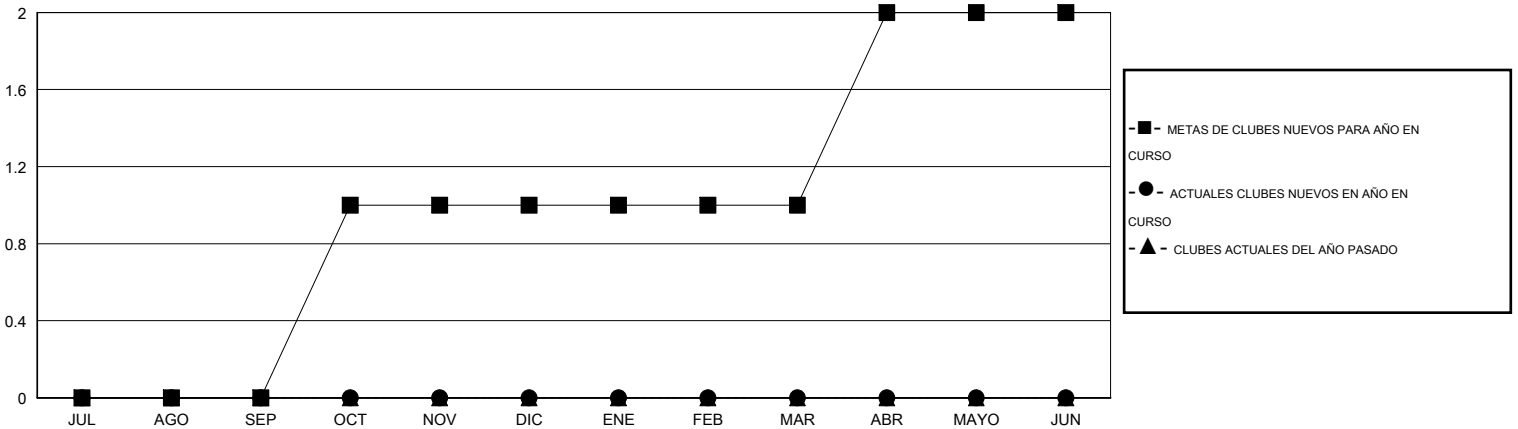

# MONTHLY MEMBERSHIP PROGRESS REPORT

District T 1

Results as of: 1/31/2015

GMT: Pedro Marrello

UBICACIÓN CHILE

GMT DE AE 3

Clubes					socios				
RESULTADOS DE 2014-2015					RESULTADOS DE 2014-2015				
TRIMESTRE	META DE CLUBES NUEVOS	NUEVOS CLUBES	CLUBES DADOS DE BAJA	GANANCIA/PÉRDIDA NETA	TRIMESTRE	META DE SOCIOS NUEVOS	SOCIOS FUNDADORES Y SOCIOS AÑADIDOS	SOCIOS DADOS DE BAJA	GANANCIA/PÉRDIDA NETA
JUL/AGO/SEP	0	0	1	-1	JUL/AGO/SEP	15	25	32	-7
OCT/NOV/DIC	1	0	0	0	OCT/NOV/DIC	30	20	20	0
ENE/FEB/MAR	0	0	0	0	ENE/FEB/MAR	0	6	6	0
ABR/MAYO/JUN	1	0	0	0	ABR/MAYO/JUN	30	0	0	0

METAS Y CIFRA ACUMULATIVA DE CLUBES NUEVOS

METAS Y CIFRA ACUMULATIVA DE SOCIOS

CLUBES DADOS DE BAJA: 1	20 CLUBS OF 37 AÑADIERON 1 O MÁS SOCIOS NUEVOS	<b>DISTRIBUCIÓN POR SEXO</b>
		MASCULINO 336 (52.01%)
		FEMENINO 310 (47.99%)
<b>SOCIOS DADOS DE BAJA</b>	<a href="#">CLIC AQUÍ PARA DATOS DE SALUD DE CLUB</a>	SOCIOS EN UNIDAD FAMILIAR 109
FALLECIDOS 4		CABEZA DE FAMILIA 49
CLUB CANCELADO 11		NO ES CABEZA DE FAMILIA 60
OTRO 43		
<b>TOTAL 58</b>		