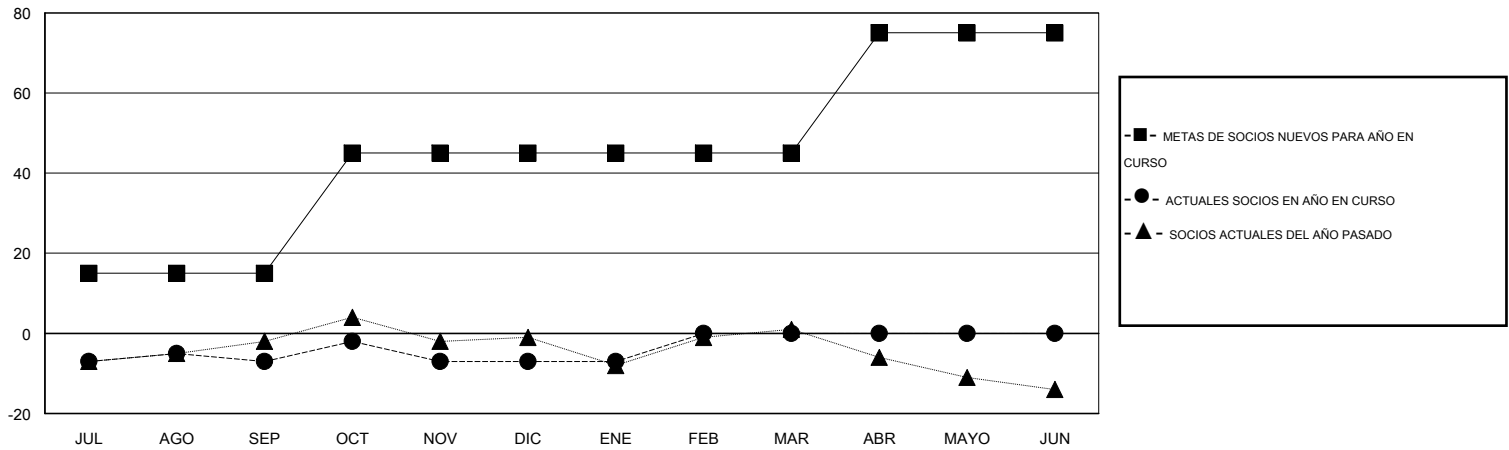

# MONTHLY MEMBERSHIP PROGRESS REPORT

District T 1

Results as of: 1/31/2015

GMT: Pedro Marrello

UBICACIÓN CHILE

GMT DE AE 3

Clubes					socios				
RESULTADOS DE 2014-2015					RESULTADOS DE 2014-2015				
TRIMESTRE	META DE CLUBES NUEVOS	NUEVOS CLUBES	CLUBES DADOS DE BAJA	GANANCIA/PÉRDIDA NETA	TRIMESTRE	META DE SOCIOS NUEVOS	SOCIOS FUNDADORES Y SOCIOS AÑADIDOS	SOCIOS DADOS DE BAJA	GANANCIA/PÉRDIDA NETA
JUL/AGO/SEP	0	0	1	-1	JUL/AGO/SEP	15	25	32	-7
OCT/NOV/DIC	1	0	0	0	OCT/NOV/DIC	30	20	20	0
ENE/FEB/MAR	0	0	0	0	ENE/FEB/MAR	0	6	6	0
ABR/MAYO/JUN	1	0	0	0	ABR/MAYO/JUN	30	0	0	0

METAS Y CIFRA ACUMULATIVA DE CLUBES NUEVOS

METAS Y CIFRA ACUMULATIVA DE SOCIOS

CLUBES DADOS DE BAJA: 1	20 CLUBS OF 37 AÑADIERON 1 O MÁS SOCIOS NUEVOS	<b>DISTRIBUCIÓN POR SEXO</b>
		MASCULINO 336 (52.01%)
		FEMENINO 310 (47.99%)
<b>SOCIOS DADOS DE BAJA</b>	<a href="#">CLIC AQUÍ PARA DATOS DE SALUD DE CLUB</a>	SOCIOS EN UNIDAD FAMILIAR 109
FALLECIDOS 4		CABEZA DE FAMILIA 49
CLUB CANCELADO 11		NO ES CABEZA DE FAMILIA 60
OTRO 43		
<b>TOTAL 58</b>		